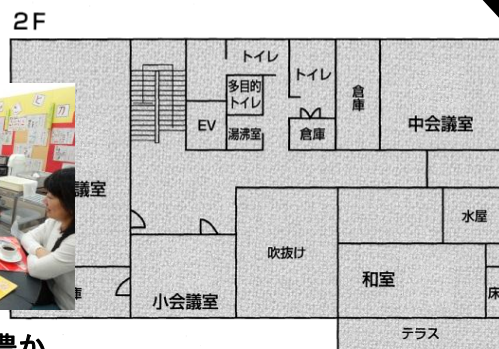

コーヒーの香りも豊か

☆ お気軽にご利用下さい。 ☆

授乳やおムツ替えに
授乳室

ママも安心!

浄水器有ります

保護者と未就学児のふれあい
子育てサロン

※お部屋の利用申込みは窓口まで お子さんと一緒にどうぞ!

美里ふれあいフェスタ