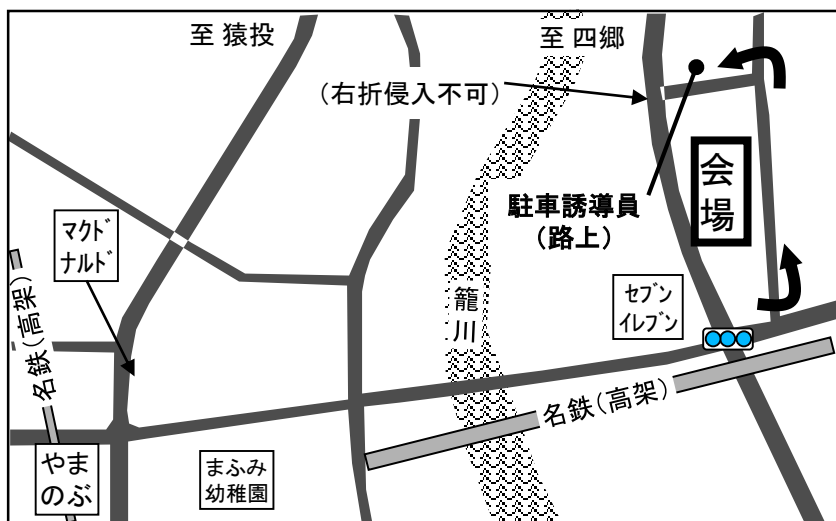

場 所 花本町 (右図参照)

応募資格

- ・梅坪台地区に在住の方
- ・上記3回の行事全てに参加可能な方

募 集 先着50人程度

参加費 100円(小学生以上)

持ち物 着替え、タオル、帽子、お茶